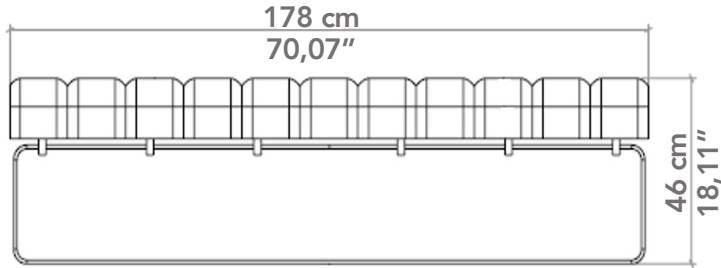

Chaise

CHAISE
VERUS

BRETON