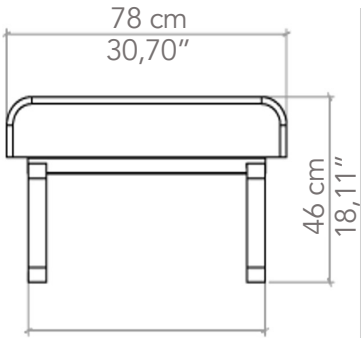

Chaise

CHAISE
VERUS

BRETON